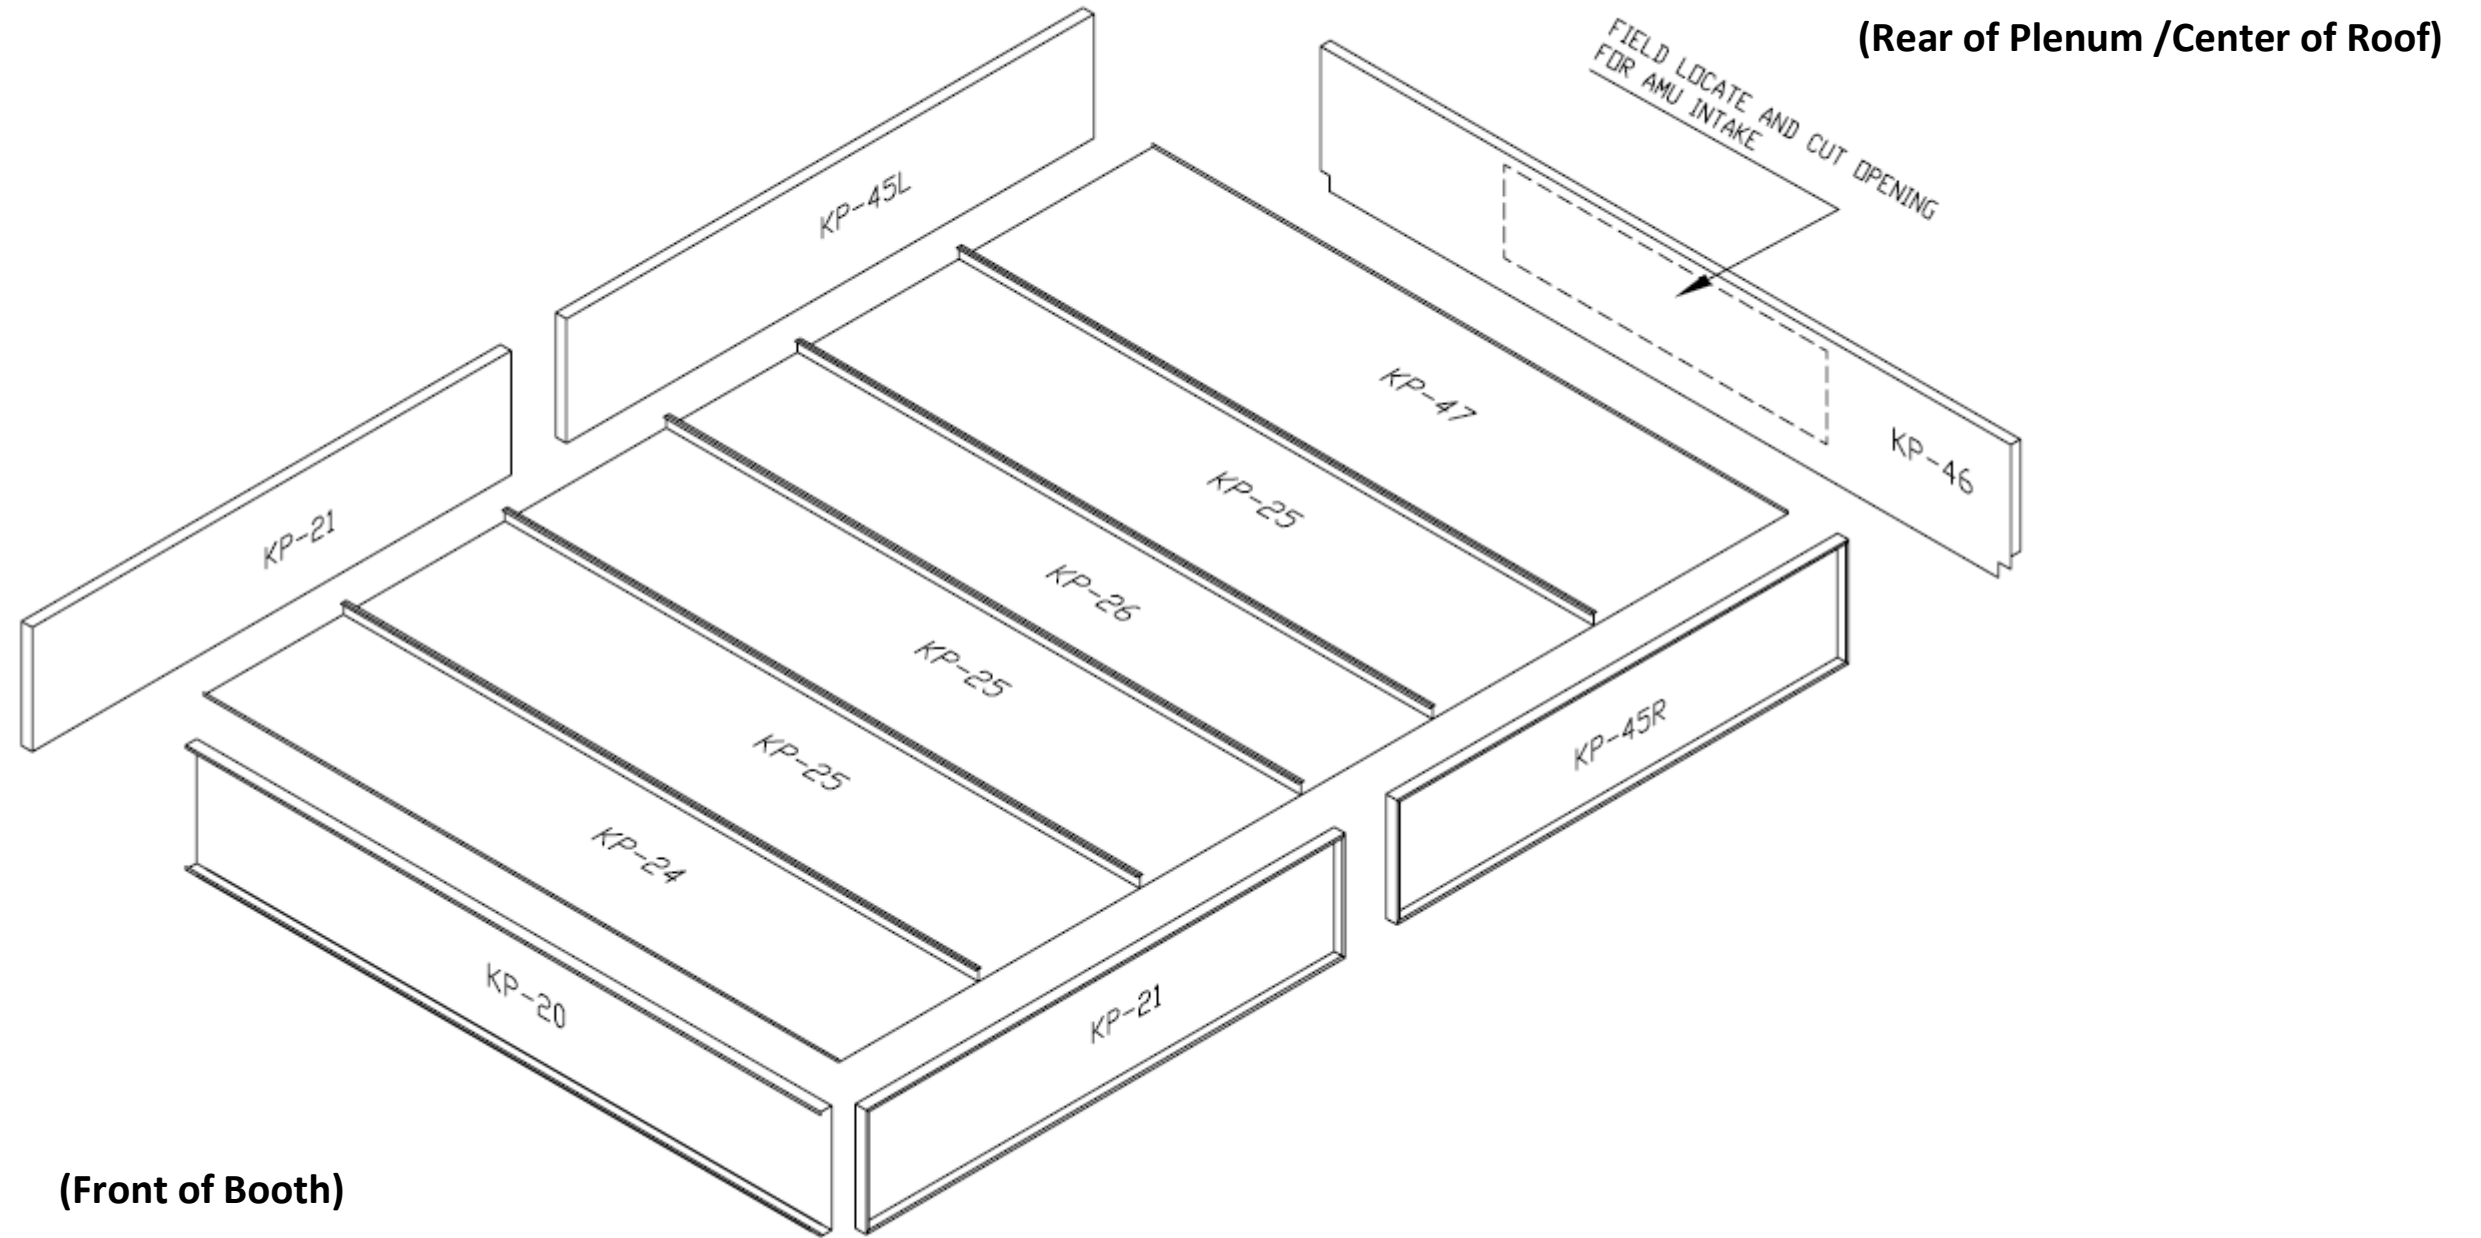

Paint Spray Booths

Model # PSB-SEMIDD26B-Plenum Kit ASY
Detailed BOM List &
Assembly Detail Diagrams

(PSB-SEMIDD26ASY-A) FLOOR PLAN & ELEVATION DIMENSIONS with CANOPY PLENUM

(PSB-SEMIDD26A-Plenum Kit ASY) SEMIDD26A CANOPY PLENUM KIT ASSEMBLY DIAGRAM

HIP PANELS TO ROOF & CANOPY DETAIL

BOM LIST

PSB-SEMIDD26A-Plenum Kit ASY

Qty	Part Number	Size (Inches)	Description	PSB Model Type & Location
1	KP-20	20x118	Panel, Canopy, 18ga	SEMIDD Canopy Plenum - front
2	KP-21	20x88	Panel, Canopy, 18ga	SEMIDD Canopy Plenum - sides
1	KP-24	26x118 A SP	Panel, Canopy, 18ga	SEMIDD Canopy Plenum - top / front
3	KP-25	30x118	Panel, Canopy, 18ga	SEMIDD Canopy Plenum - top / centers
1	KP-26	24-3/8x118	Panel, Canopy, 18ga	SEMIDD Canopy Plenum - top / center
1	KP-45L	20x78-1/2	LH-Panel, Canopy, 18ga	SEMIDD Canopy Plenum - rear / left side
1	KP-45R	20x78-1/2	RH-Panel, Canopy, 18ga	SEMIDD Canopy Plenum - rear / right side
1	KP-46	22x118 SP	Panel, Canopy, 18ga	SEMIDD Canopy Plenum - rear / end
1	KP-47	30x118	Panel, Canopy, 18ga	SEMIDD Canopy Plenum - top / rear
350	PSBSDD-13053		5/16"-18 x 3/4" Hex Cap Screw, Grd 5, Zinc	Booth Shell Assembly (350ea)
350	PSBSDD-37339		5/16"-18 Serrated Flange Nut	Booth Shell Assembly (350ea)