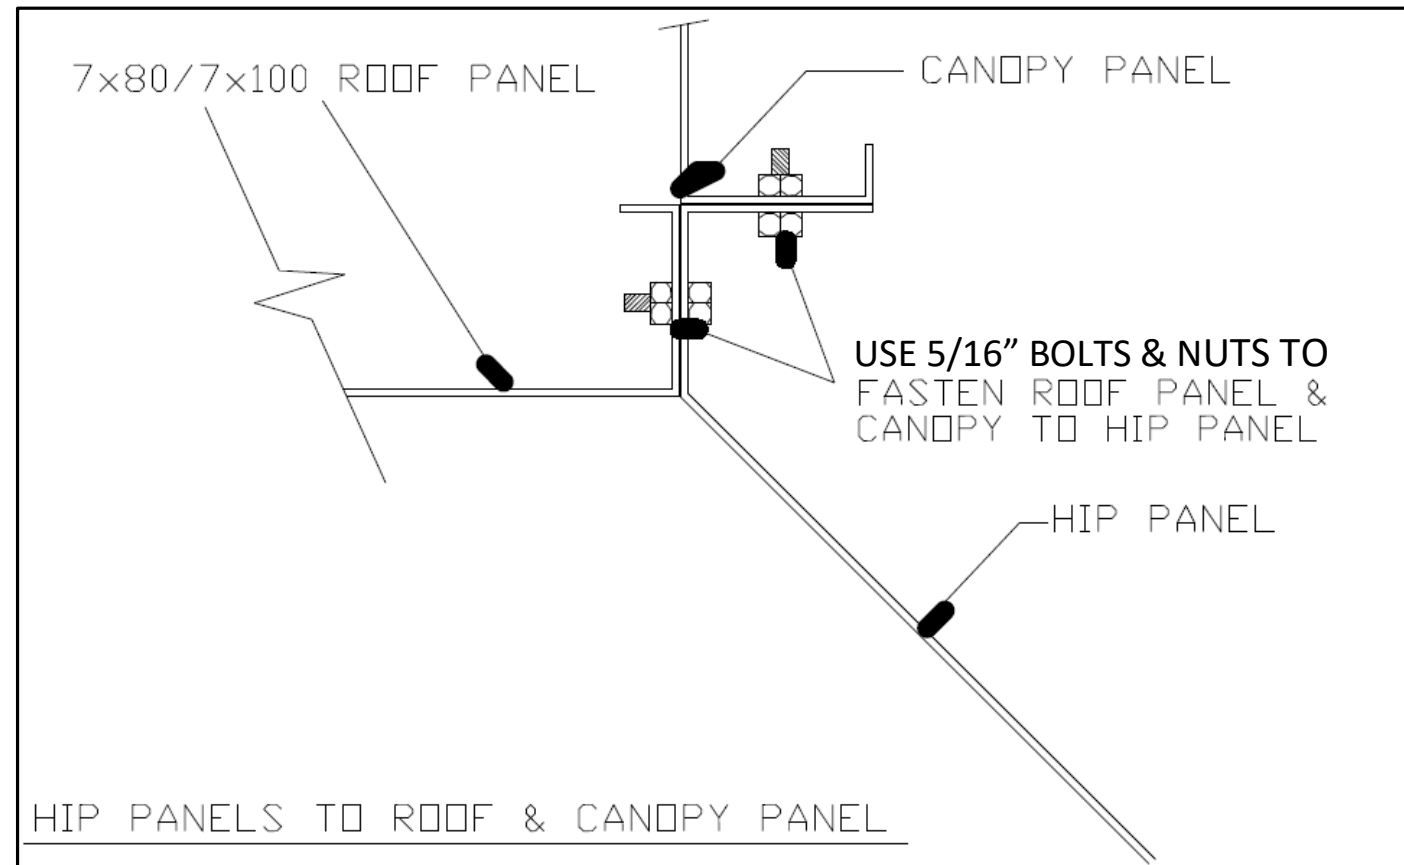

Paint Spray Booths

Model # PSB-SEMIDD26B-Plenum Kit ASY
Detailed BOM List &
Assembly Detail Diagrams

(PSB-SEMIDD26ASY-A) FLOOR PLAN & ELEVATION DIMENSIONS with CANOPY PLENUM

(PSB-SEMIDD26A-Plenum Kit ASY) SEMIDD26A CANOPY PLENUM KIT ASSEMBLY DIAGRAM

HIP PANELS TO ROOF & CANOPY DETAIL

BOM LIST

PSB-SEMIDD26A-Plenum Kit ASY

Qty	Part Number	Size (Inches)	Description	PSB Model Type & Location
1	KP-20	20x118	Panel, Canopy, 18ga	SEMIDD Canopy Plenum - front
2	KP-21	20x88	Panel, Canopy, 18ga	SEMIDD Canopy Plenum - sides
1	KP-24	26x118 A SP	Panel, Canopy, 18ga	SEMIDD Canopy Plenum - top / front
3	KP-25	30x118	Panel, Canopy, 18ga	SEMIDD Canopy Plenum - top / centers
1	KP-26	24-3/8x118	Panel, Canopy, 18ga	SEMIDD Canopy Plenum - top / center
1	KP-45L	20x78-1/2	LH-Panel, Canopy, 18ga	SEMIDD Canopy Plenum - rear / left side
1	KP-45R	20x78-1/2	RH-Panel, Canopy, 18ga	SEMIDD Canopy Plenum - rear / right side
1	KP-46	22x118 SP	Panel, Canopy, 18ga	SEMIDD Canopy Plenum - rear / end
1	KP-47	30x118	Panel, Canopy, 18ga	SEMIDD Canopy Plenum - top / rear
350	PSBSDD-13053		5/16"-18 x 3/4" Hex Cap Screw, Grd 5, Zinc	Booth Shell Assembly (350ea)
350	PSBSDD-37339		5/16"-18 Serrated Flange Nut	Booth Shell Assembly (350ea)