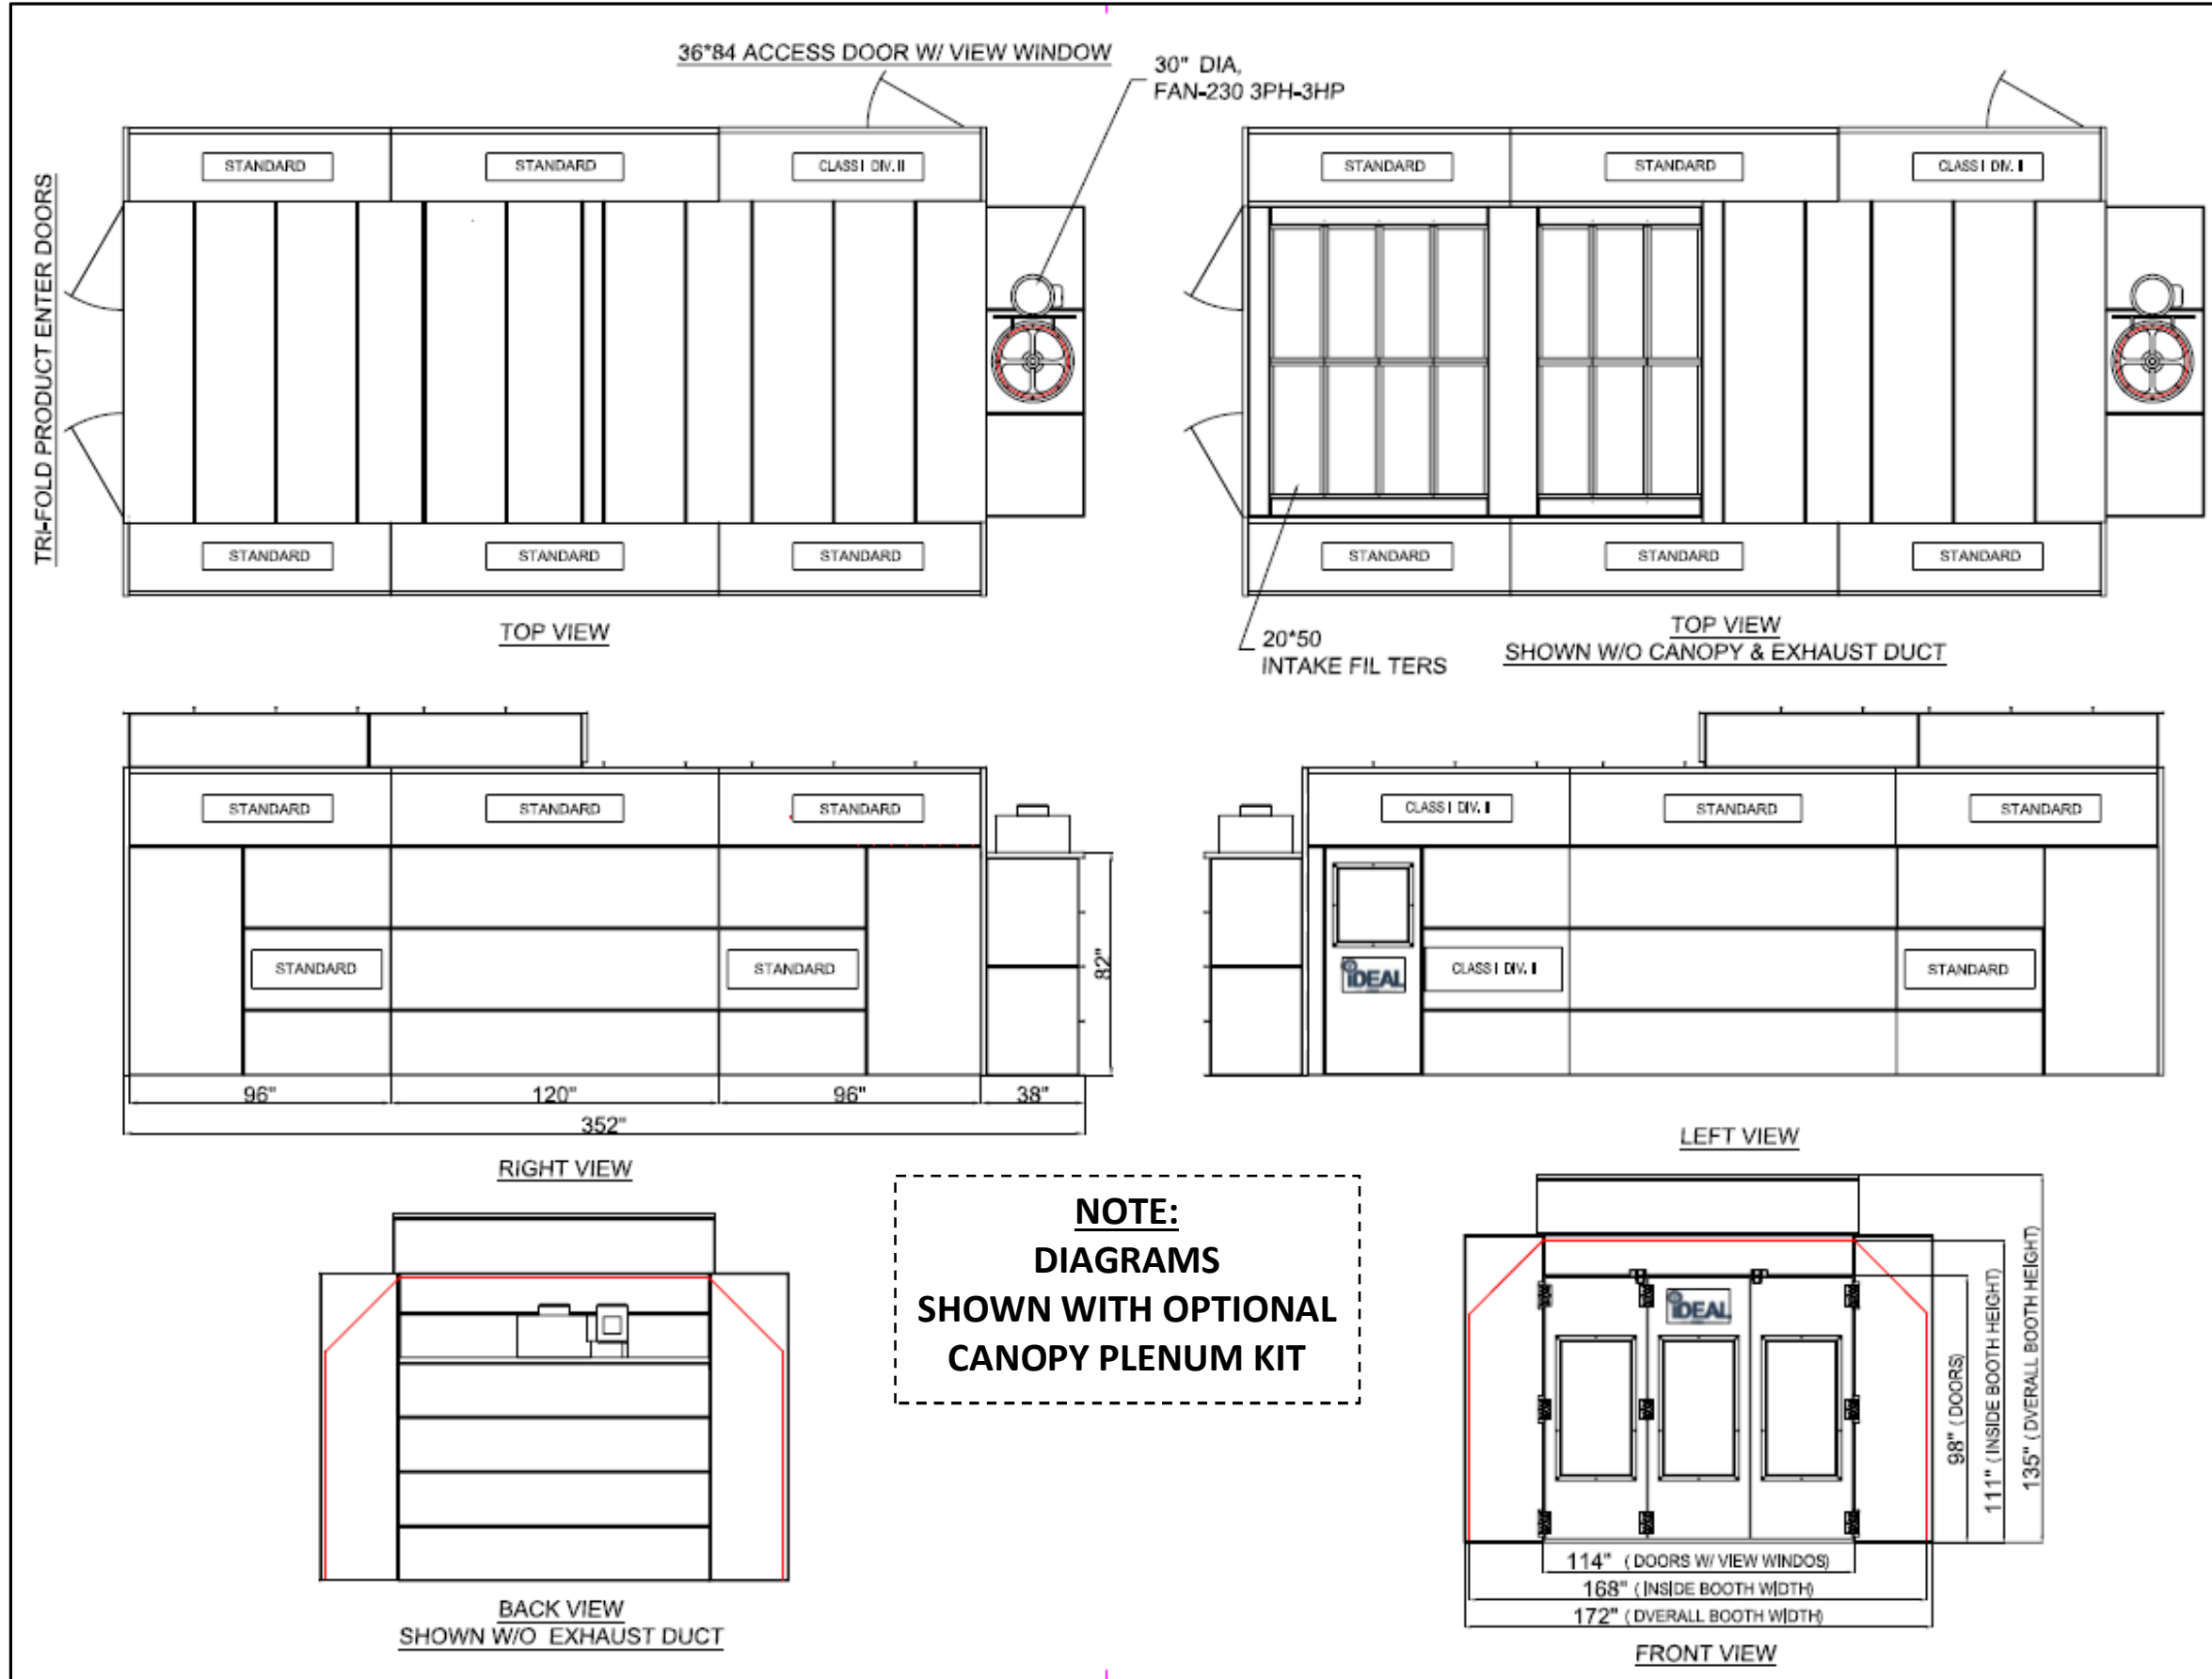

Paint Spray Booths

Model # PSB-SEMIDD26B-Plenum Kit ASY
Detailed BOM List &
Assembly Detail Diagrams

(PSB-SEMIDD26ASY-A) FLOOR PLAN & ELEVATION DIMENSIONS with CANOPY PLENUM

(PSB-SEMIDD26A-Plenum Kit ASY) SEMIDD26A CANOPY PLENUM KIT ASSEMBLY DIAGRAM

HIP PANELS TO ROOF & CANOPY DETAIL

BOM LIST

PSB-SEMIDD26A-Plenum Kit ASY

Qty	Part Number	Size (Inches)	Description	PSB Model Type & Location
1	KP-20	20x118	Panel, Canopy, 18ga	SEMIDD Canopy Plenum - front
2	KP-21	20x88	Panel, Canopy, 18ga	SEMIDD Canopy Plenum - sides
1	KP-24	26x118 A SP	Panel, Canopy, 18ga	SEMIDD Canopy Plenum - top / front
3	KP-25	30x118	Panel, Canopy, 18ga	SEMIDD Canopy Plenum - top / centers
1	KP-26	24-3/8x118	Panel, Canopy, 18ga	SEMIDD Canopy Plenum - top / center
1	KP-45L	20x78-1/2	LH-Panel, Canopy, 18ga	SEMIDD Canopy Plenum - rear / left side
1	KP-45R	20x78-1/2	RH-Panel, Canopy, 18ga	SEMIDD Canopy Plenum - rear / right side
1	KP-46	22x118 SP	Panel, Canopy, 18ga	SEMIDD Canopy Plenum - rear / end
1	KP-47	30x118	Panel, Canopy, 18ga	SEMIDD Canopy Plenum - top / rear
350	PSBSDD-13053		5/16"-18 x 3/4" Hex Cap Screw, Grd 5, Zinc	Booth Shell Assembly (350ea)
350	PSBSDD-37339		5/16"-18 Serrated Flange Nut	Booth Shell Assembly (350ea)